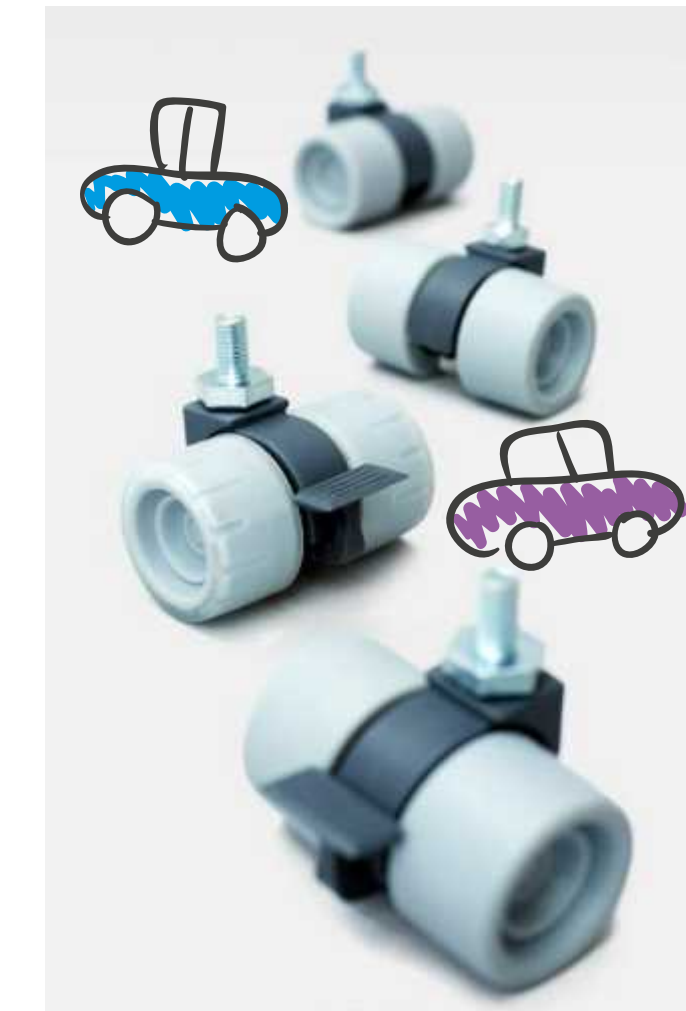

**Optional Fastening Accessories:**  
可选配件

φ75	60x60x2
M10x15	
φ75	42x42x2
M8x15	
φ35	42x42x2
M8x15	

**Material:**  
材料

Iron  
PC + PU

**COLORS:**  
颜色

**Bola 波拉**

**VIEWS:**  
视图

**Measures:**  
规格